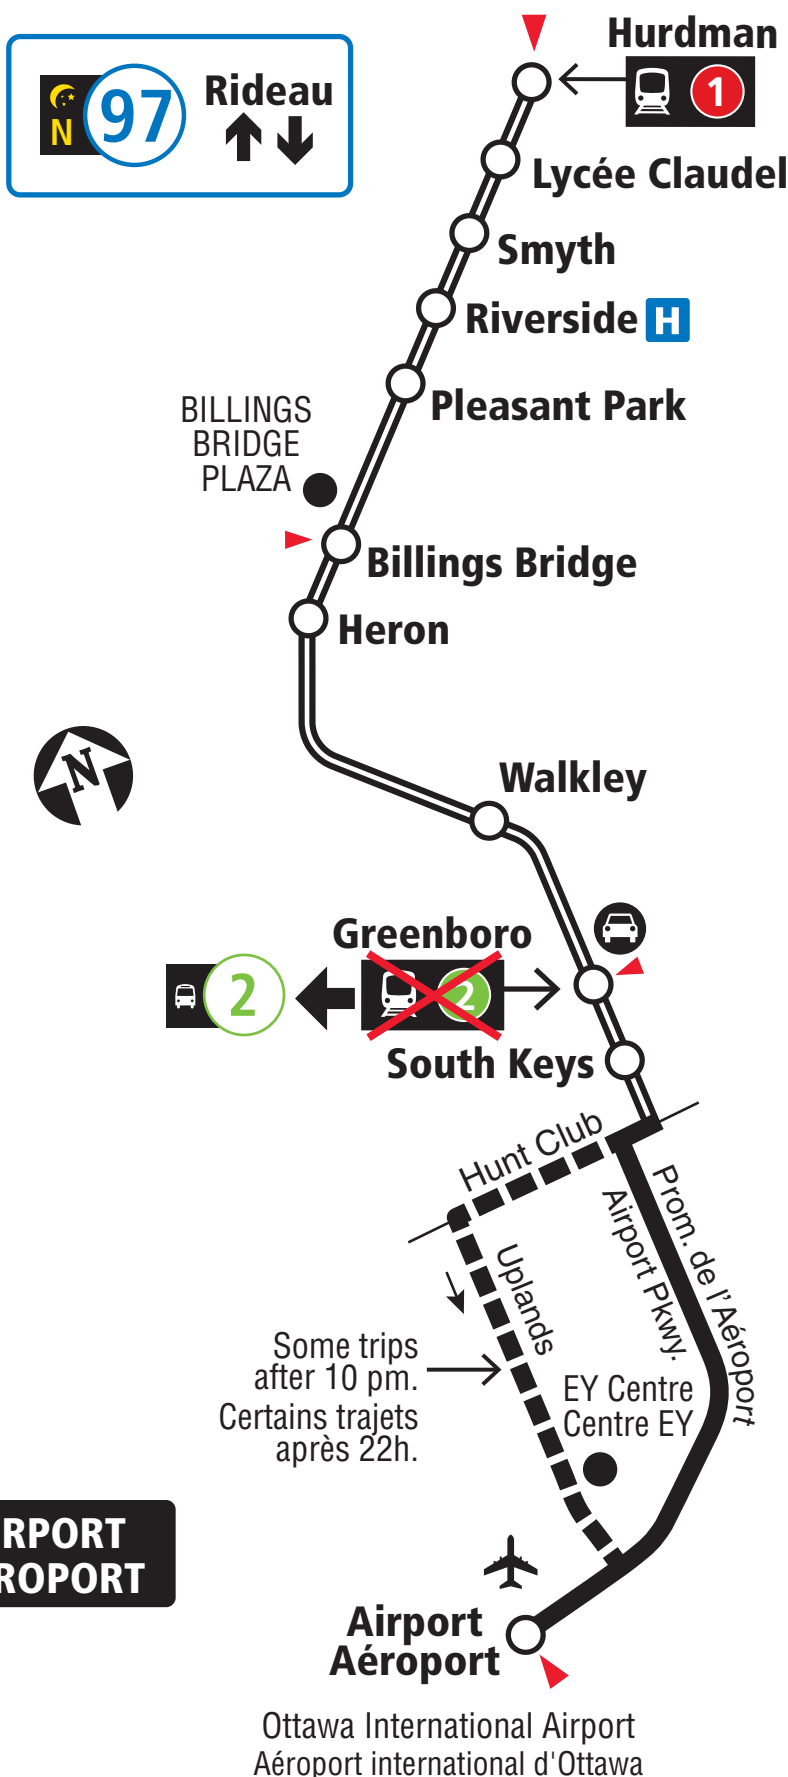

Rapid<sup>e</sup>

# AIRPORT / AÉROPORT HURDMAN

7 days a week / 7 jours par semaine

All day service and limited overnight

Service toute la journée et limité la nuit

**HURDMAN**

**AIRPORT  
AÉROPORT**

Ottawa International Airport  
Aéroport international d'Ottawa

Transitway & Station

Park & Ride / Parc-o-bus

Timepoint / Heures de passage

When O-Train Line 1 is not running overnight, Route 97 will be extended downtown to Rideau Station. / Lorsque la ligne 1 de l'O-Train ne circule pas la nuit, le circuit 97 sera prolongée au centre-ville jusqu'à la station Rideau.