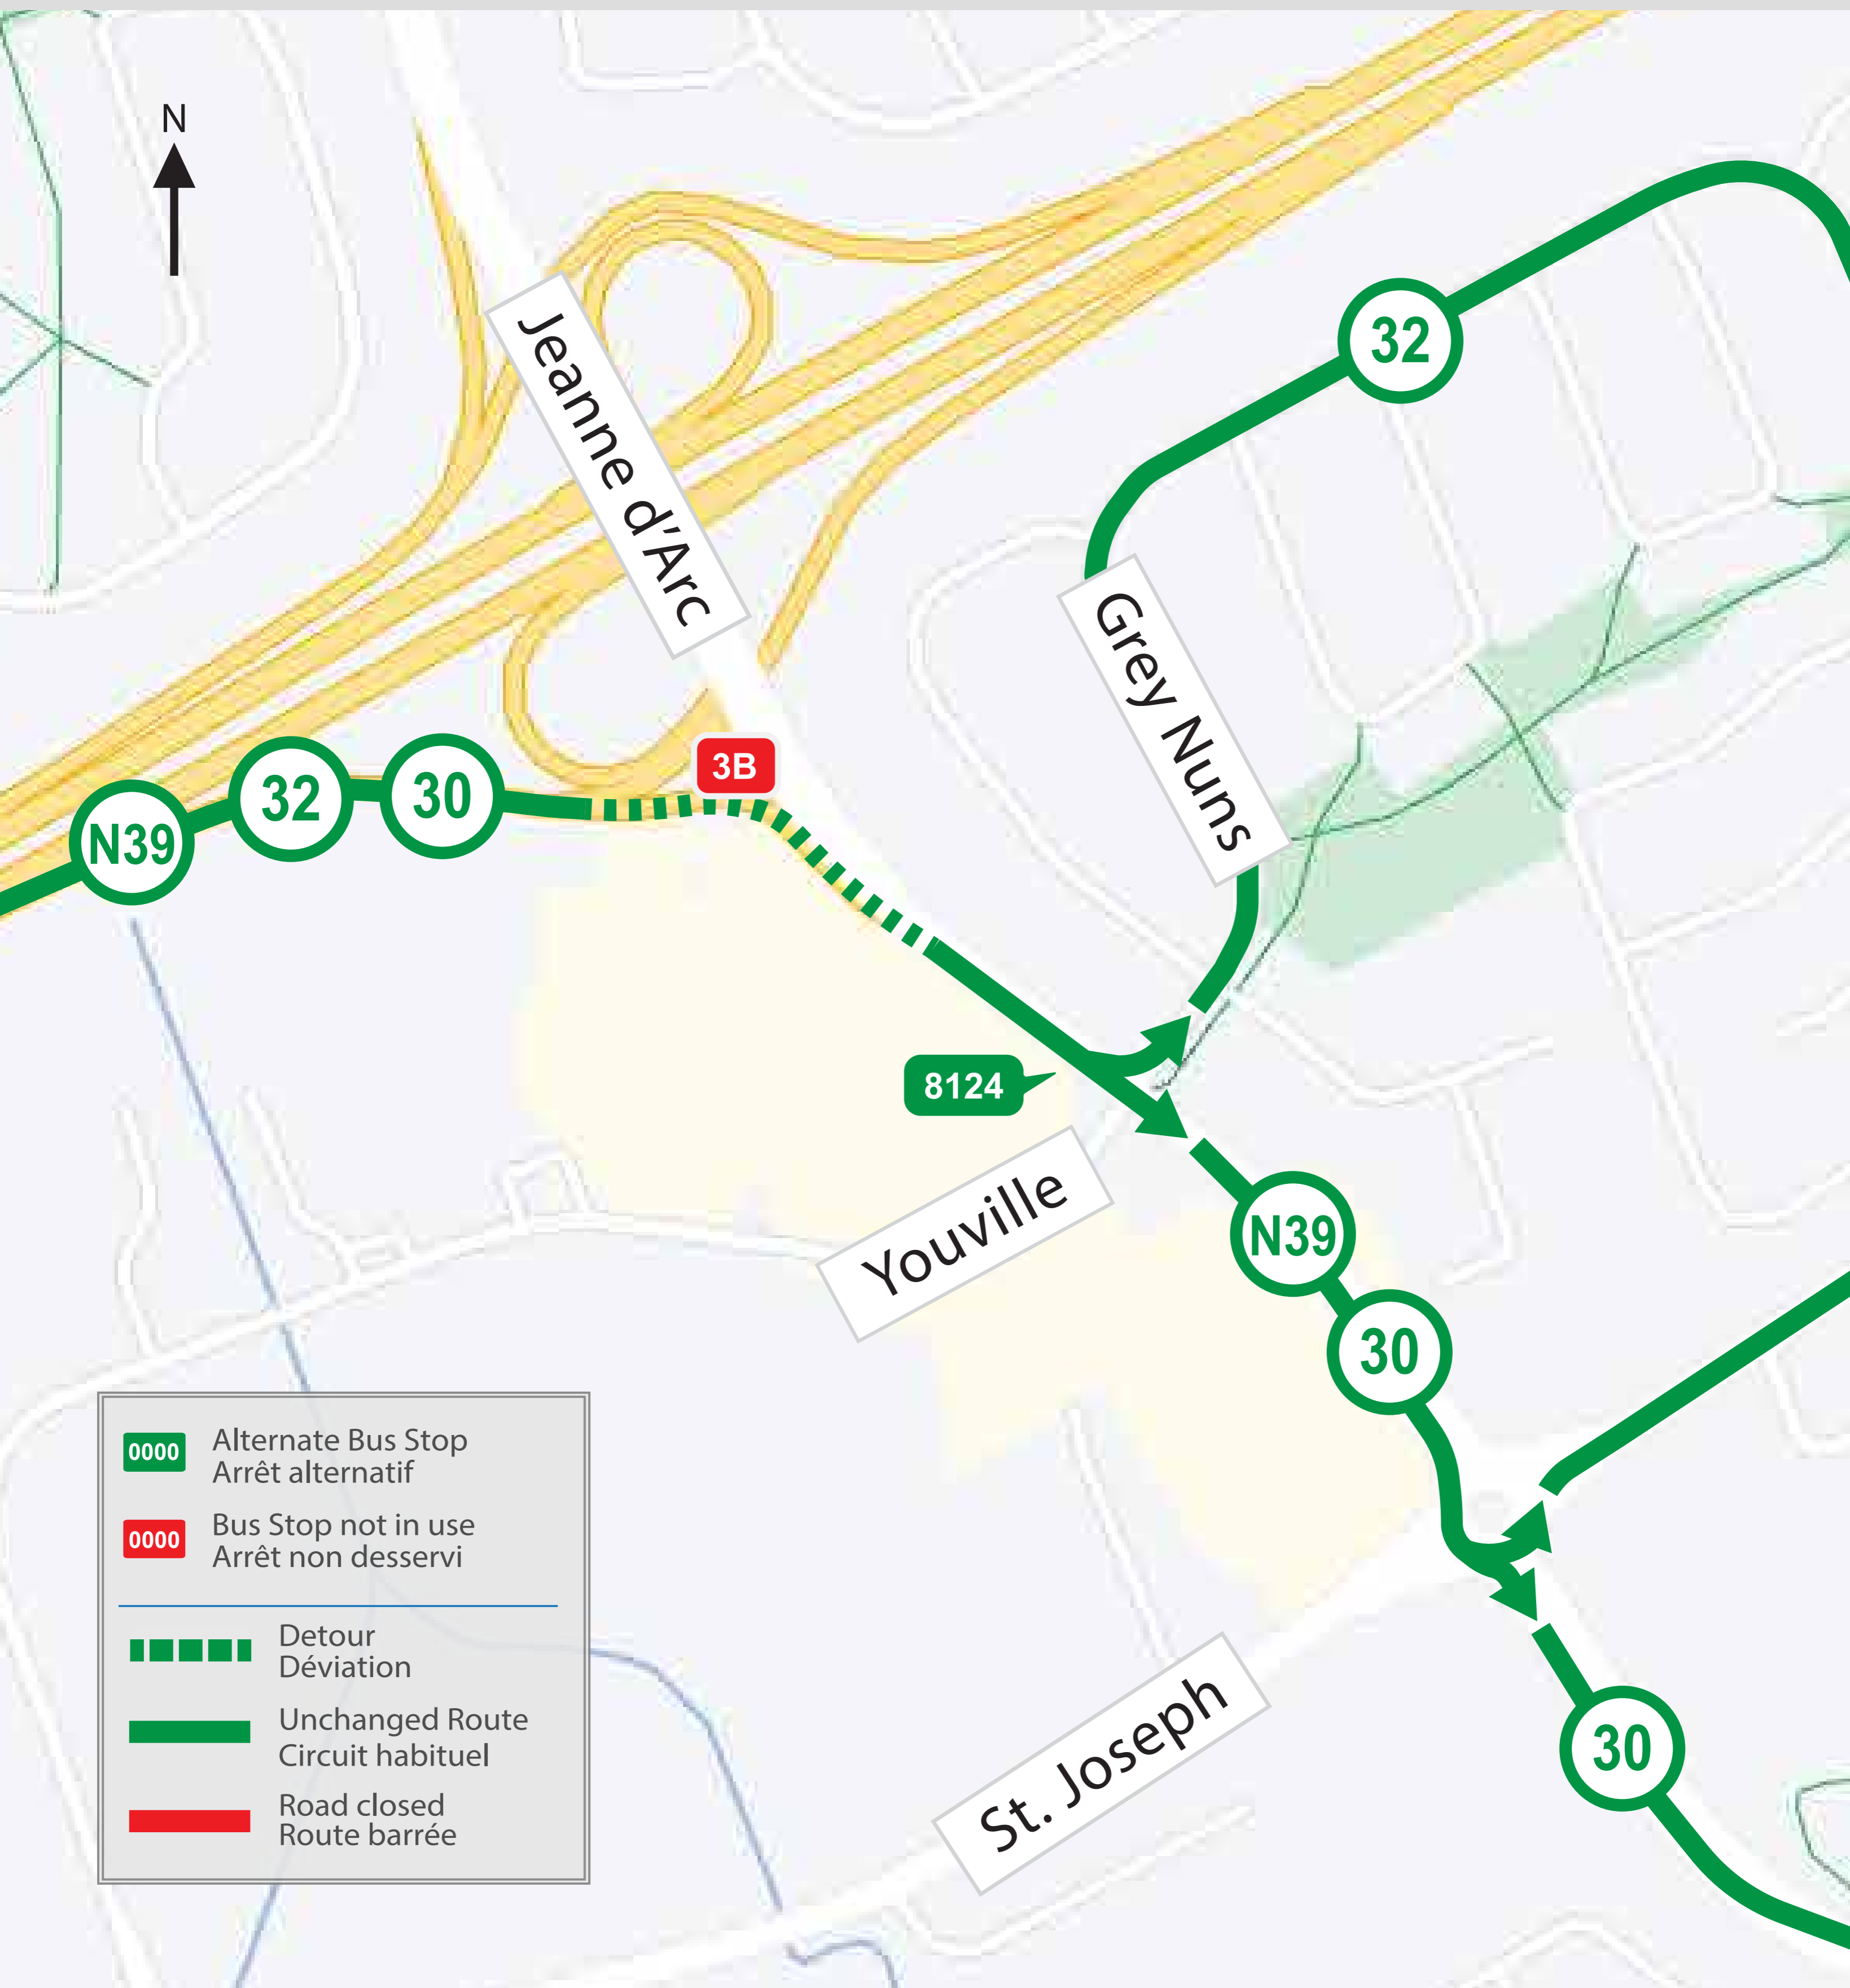

Detour / Déviation

Jeanne d'Arc 3B closure / fermeture Jeanne d'Arc 3B

Routes / Circuits: 30, 32, N39

0000 Alternate Bus Stop
Arrêt alternatif

0000 Bus Stop not in use
Arrêt non desservi

 Detour
Déviation

 Unchanged Route
Circuit habituel

 Road closed
Route barrée