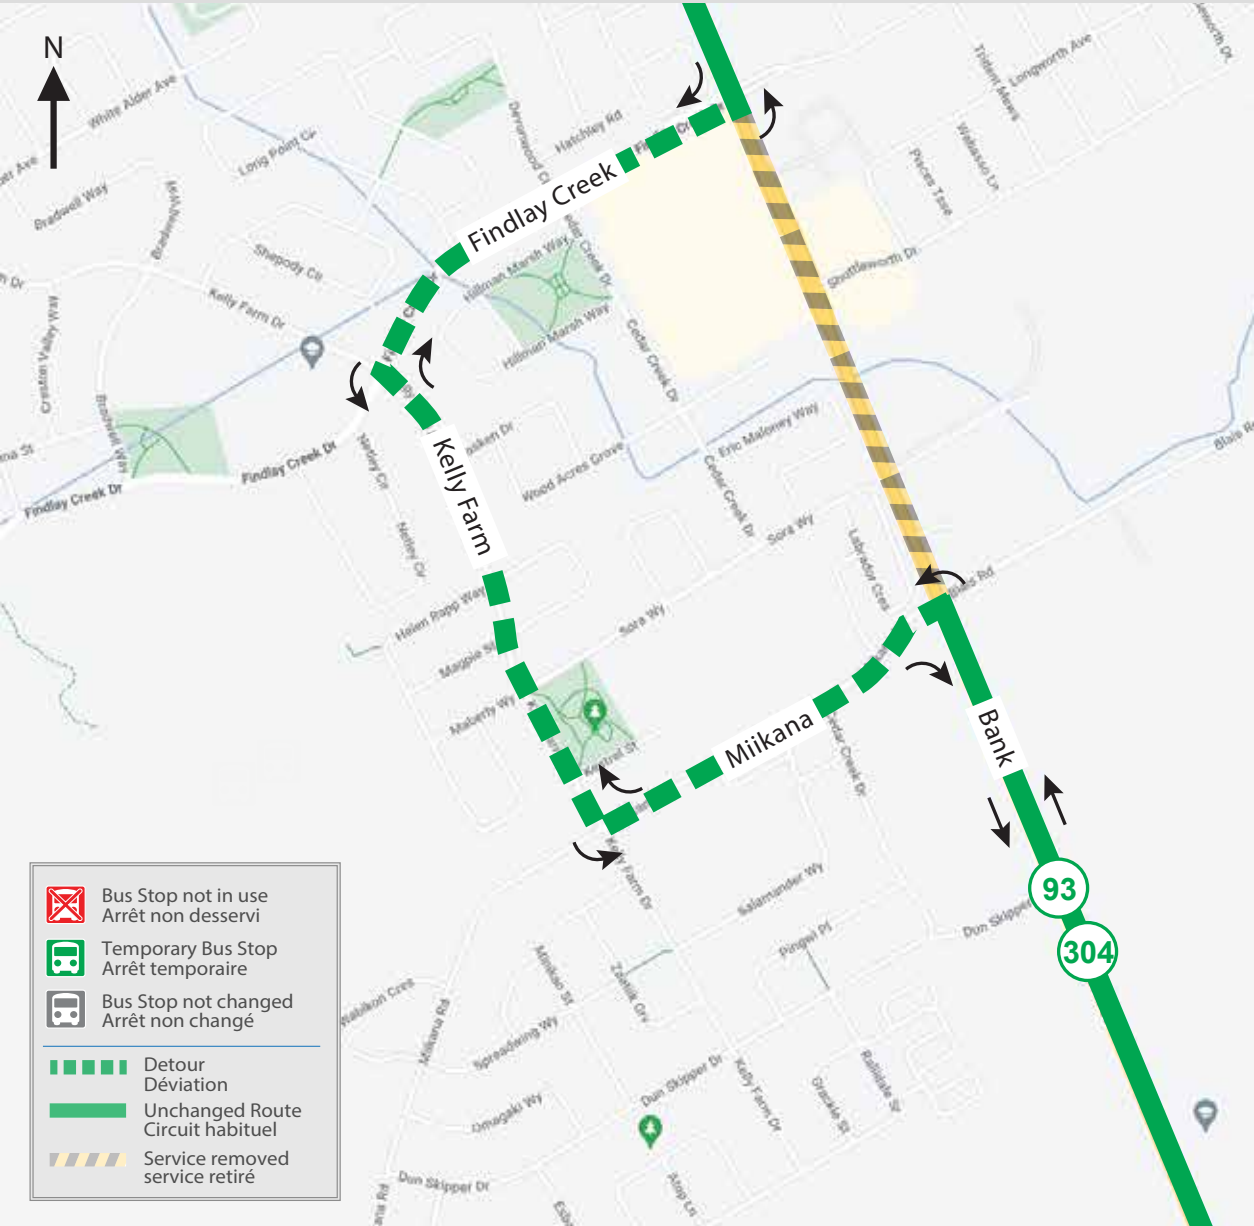

Bank Street Closure Fermeture de la rue Bank

Route / Circuit: 93, 304

	Bus Stop not in use Arrêt non desservi
	Temporary Bus Stop Arrêt temporaire
	Bus Stop not changed Arrêt non changé
	Detour Déviation
	Unchanged Route Circuit habituel
	Service removed service retiré