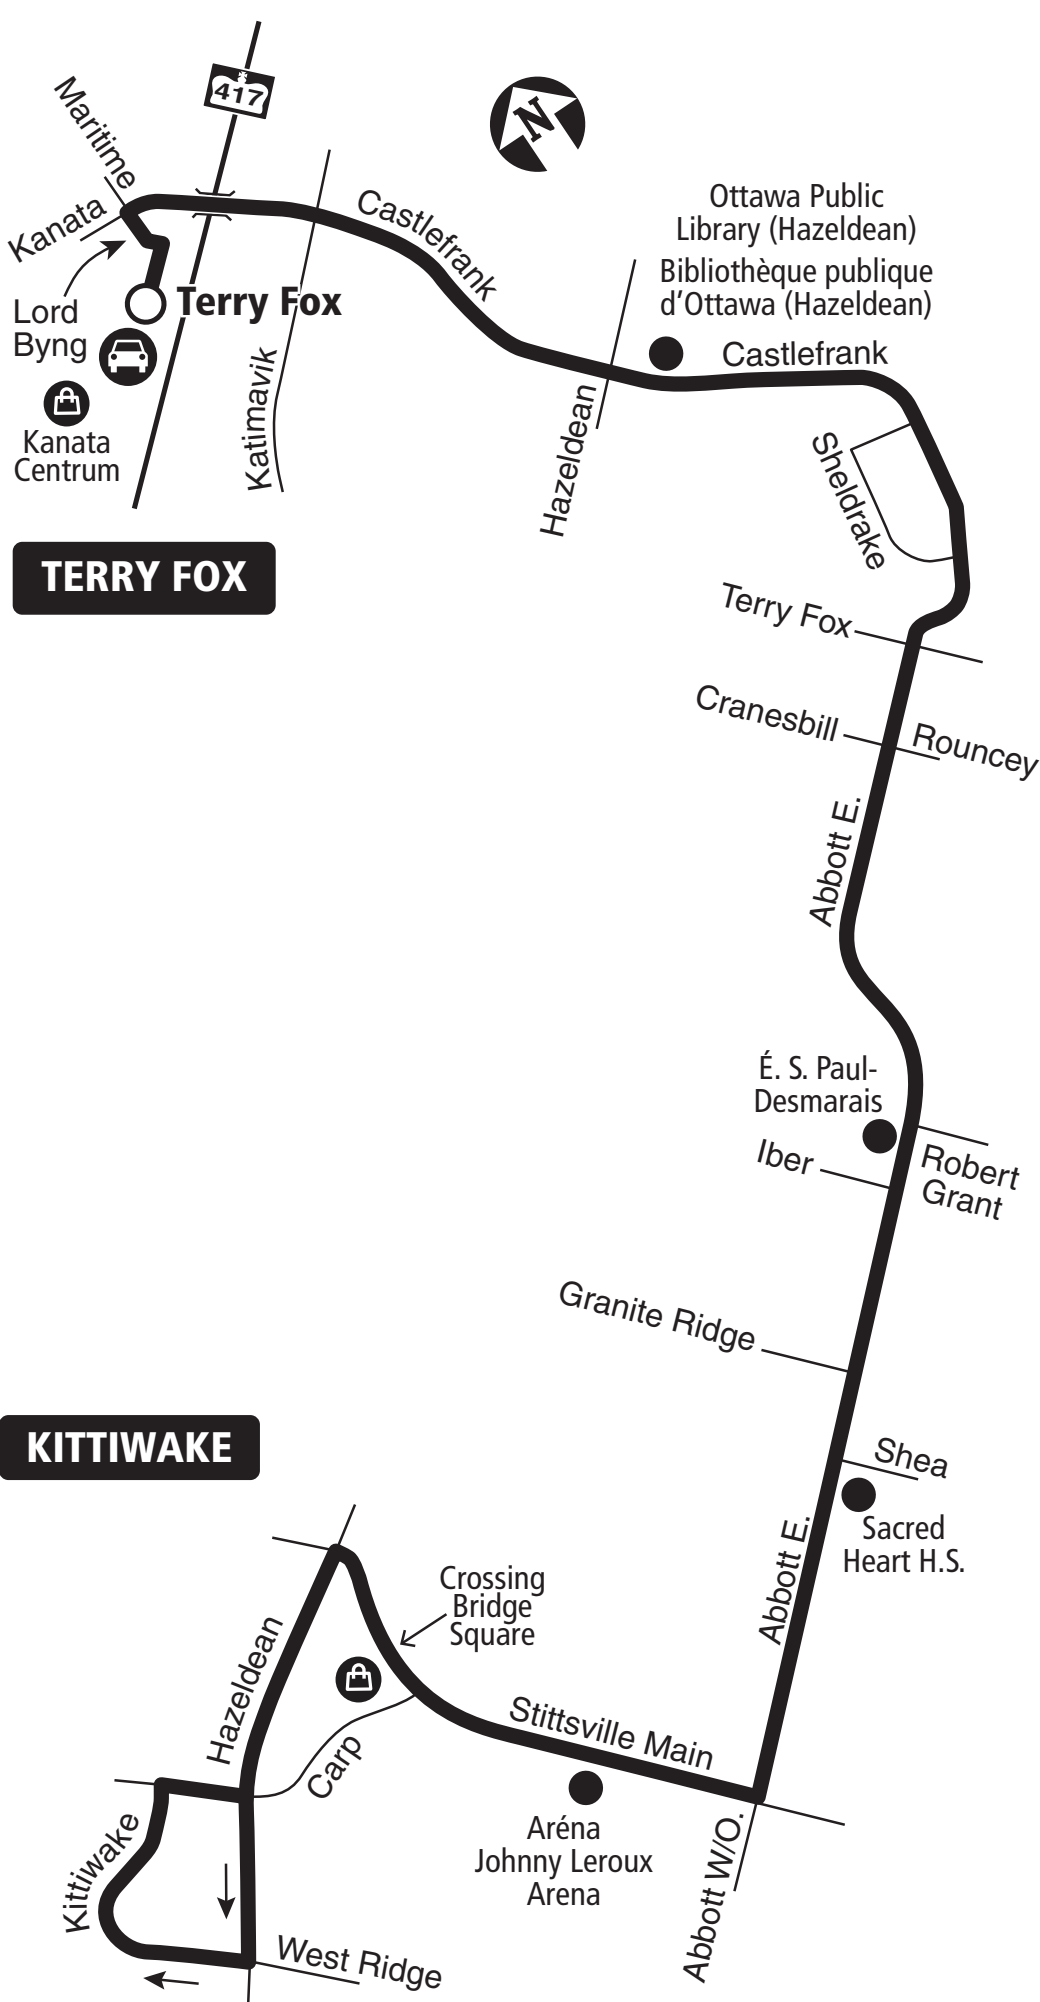

163

KITTIWAKE TERRY FOX

Local

7 days a week / 7 jours par semaine

All day service
Service toute la journée

- Station
- Park & Ride / Parc relais
- Shopping Centre / Centre commercial

2024

2024