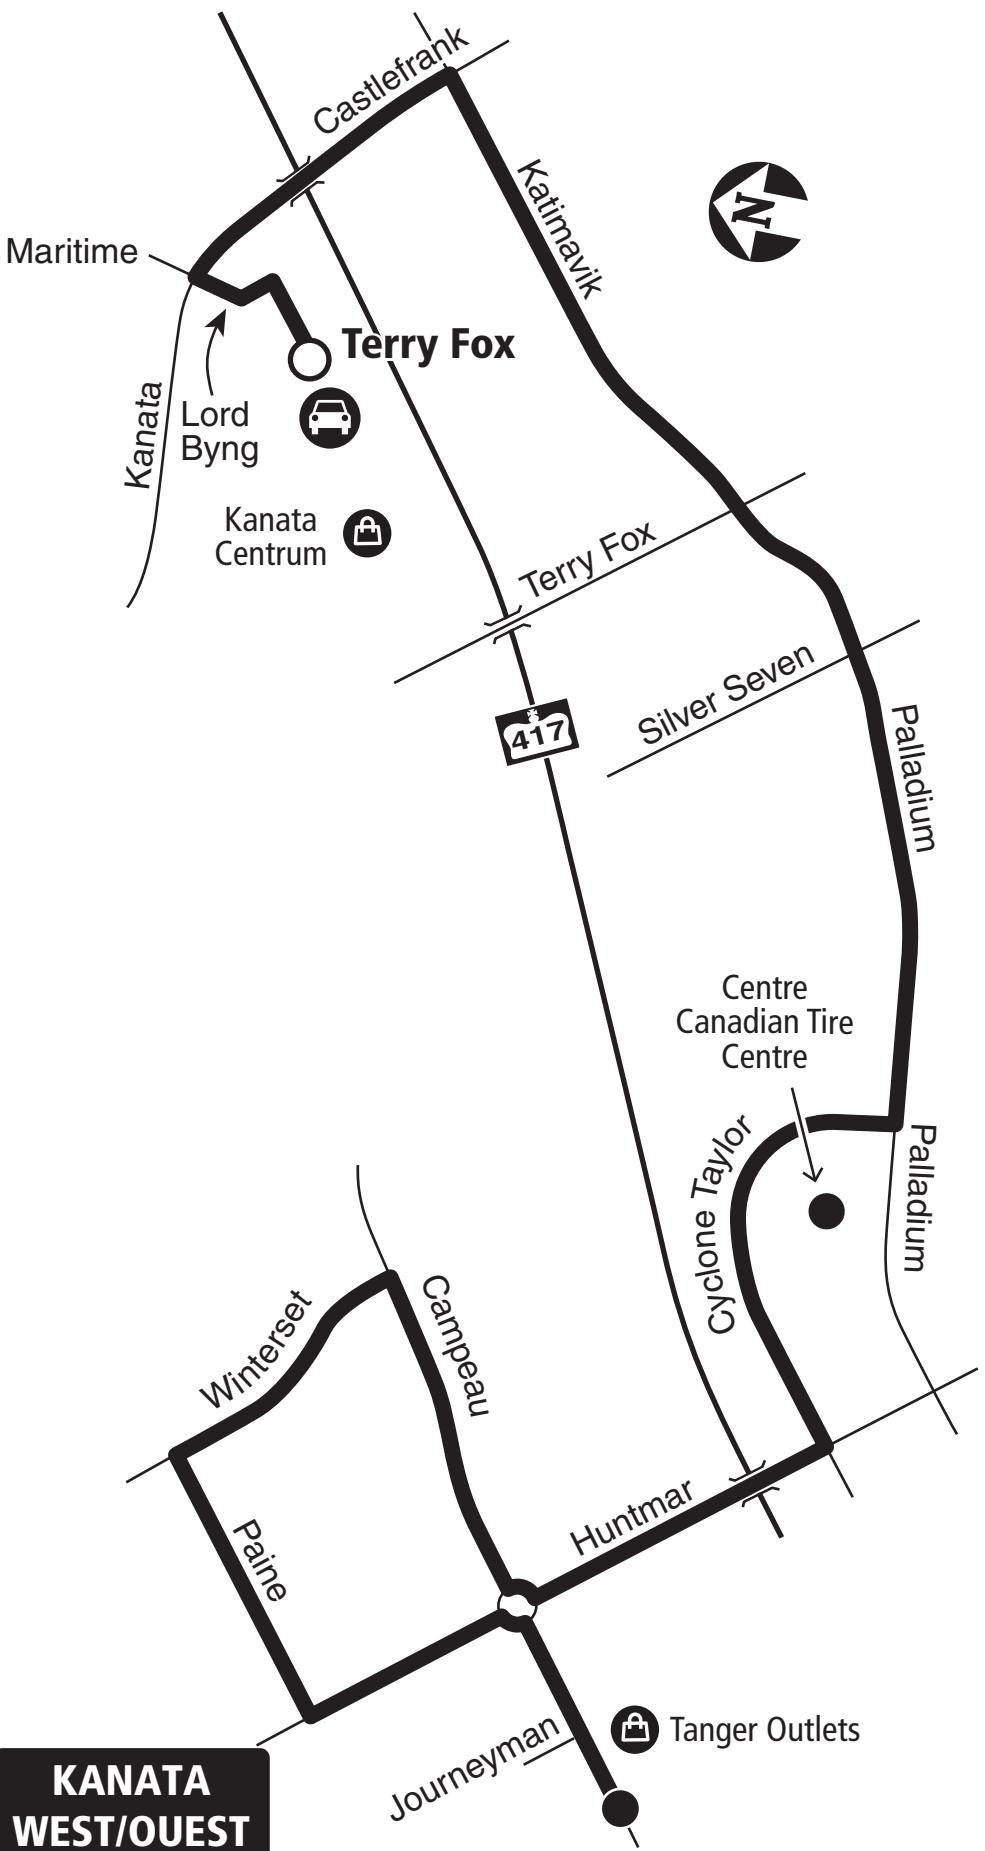

162

KANATA WEST/OUEST TERRY FOX

Local

7 days a week / 7 jours par semaine

All day service
Service toute la journée

TERRY FOX

KANATA WEST/OUEST

- Station
- Park & Ride / Parc relais
- Shopping Centre / Centre commercial

2024

2024

Future route starts when the **New Ways to Bus** network launches.

Les futurs circuits seront mis en service lors du lancement du réseau **L'autobus réinventé.**

Customer Service /
Service à la clientèle ... **613-560-5000**

Security / Sécurité **613-741-2478**

octranspo.com