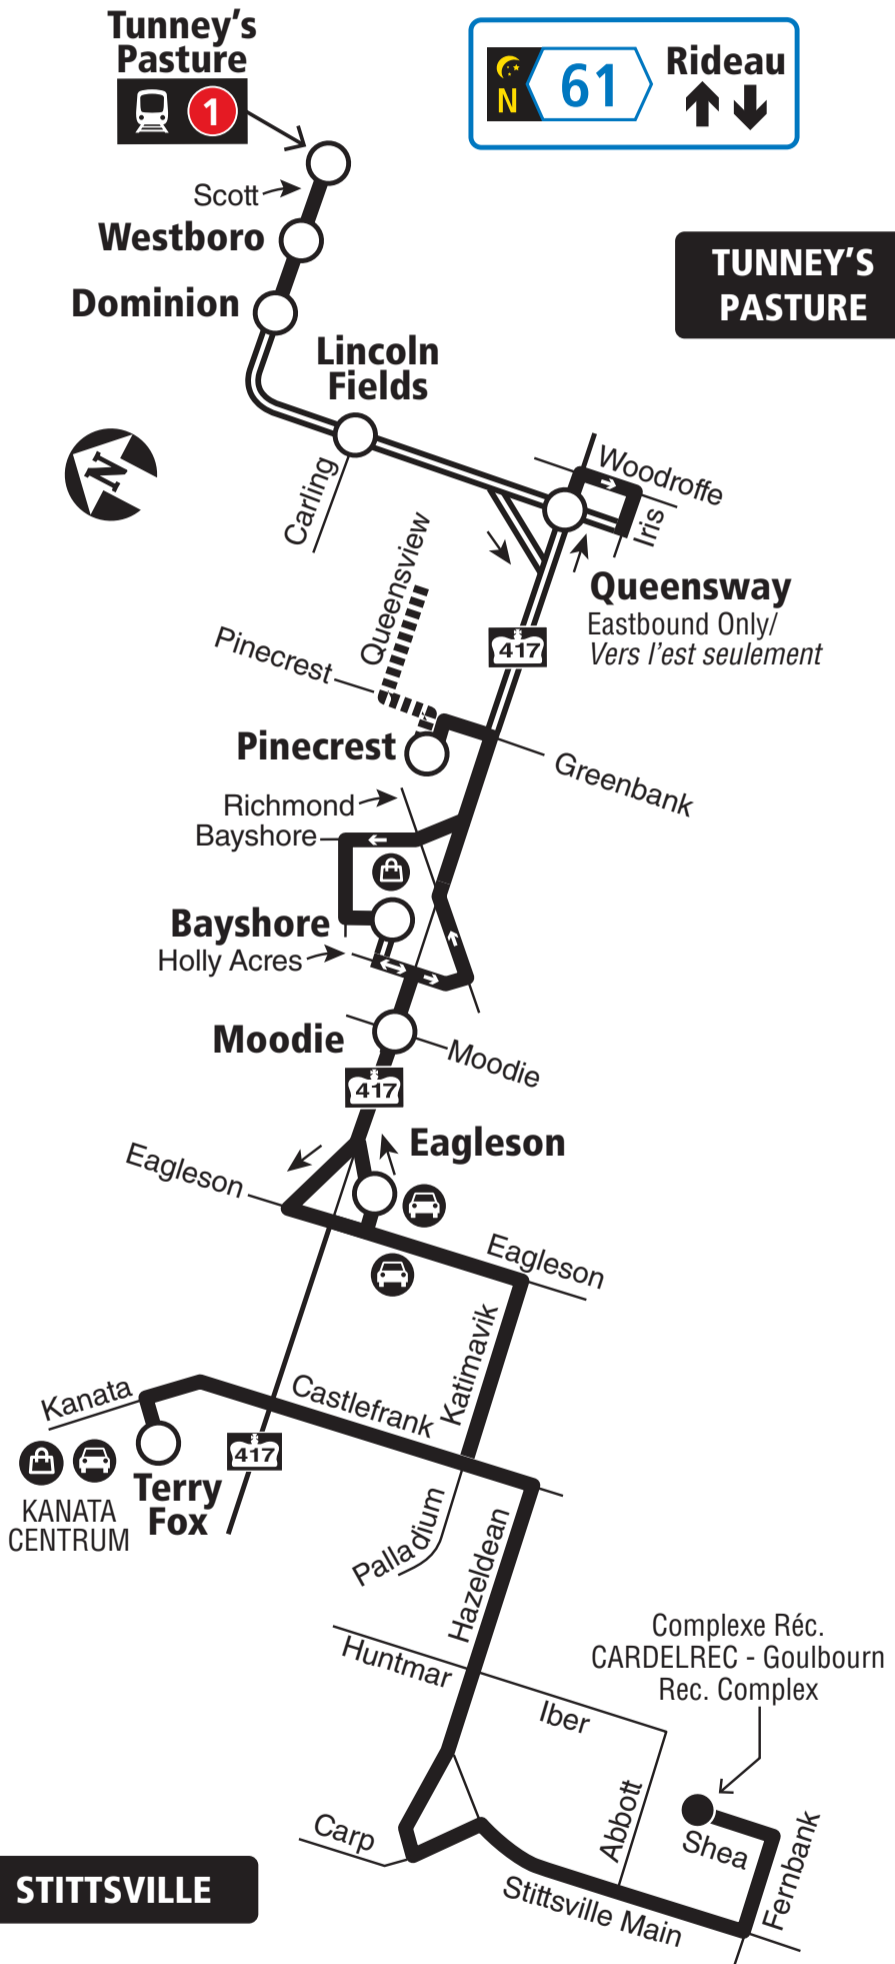

61

STITTSVILLE

TUNNEY'S PASTURE

Fréquent

7 days a week / 7 jours par semaine

All day service

Service toute la journée

STITTSVILLE

Transitway & Station

Selected time periods / Périodes sélectionnées

Shopping Centre / Centre commercial

Park & Ride / Parc relais

2024.04

When O-Train Line 1 is not running overnight, Route 61 will be extended downtown to Rideau Station. / Lorsque la Ligne 1 de l'O-Train ne circule pas la nuit, le circuit 61 sera prolongée au centre-ville jusqu'à la station Rideau.