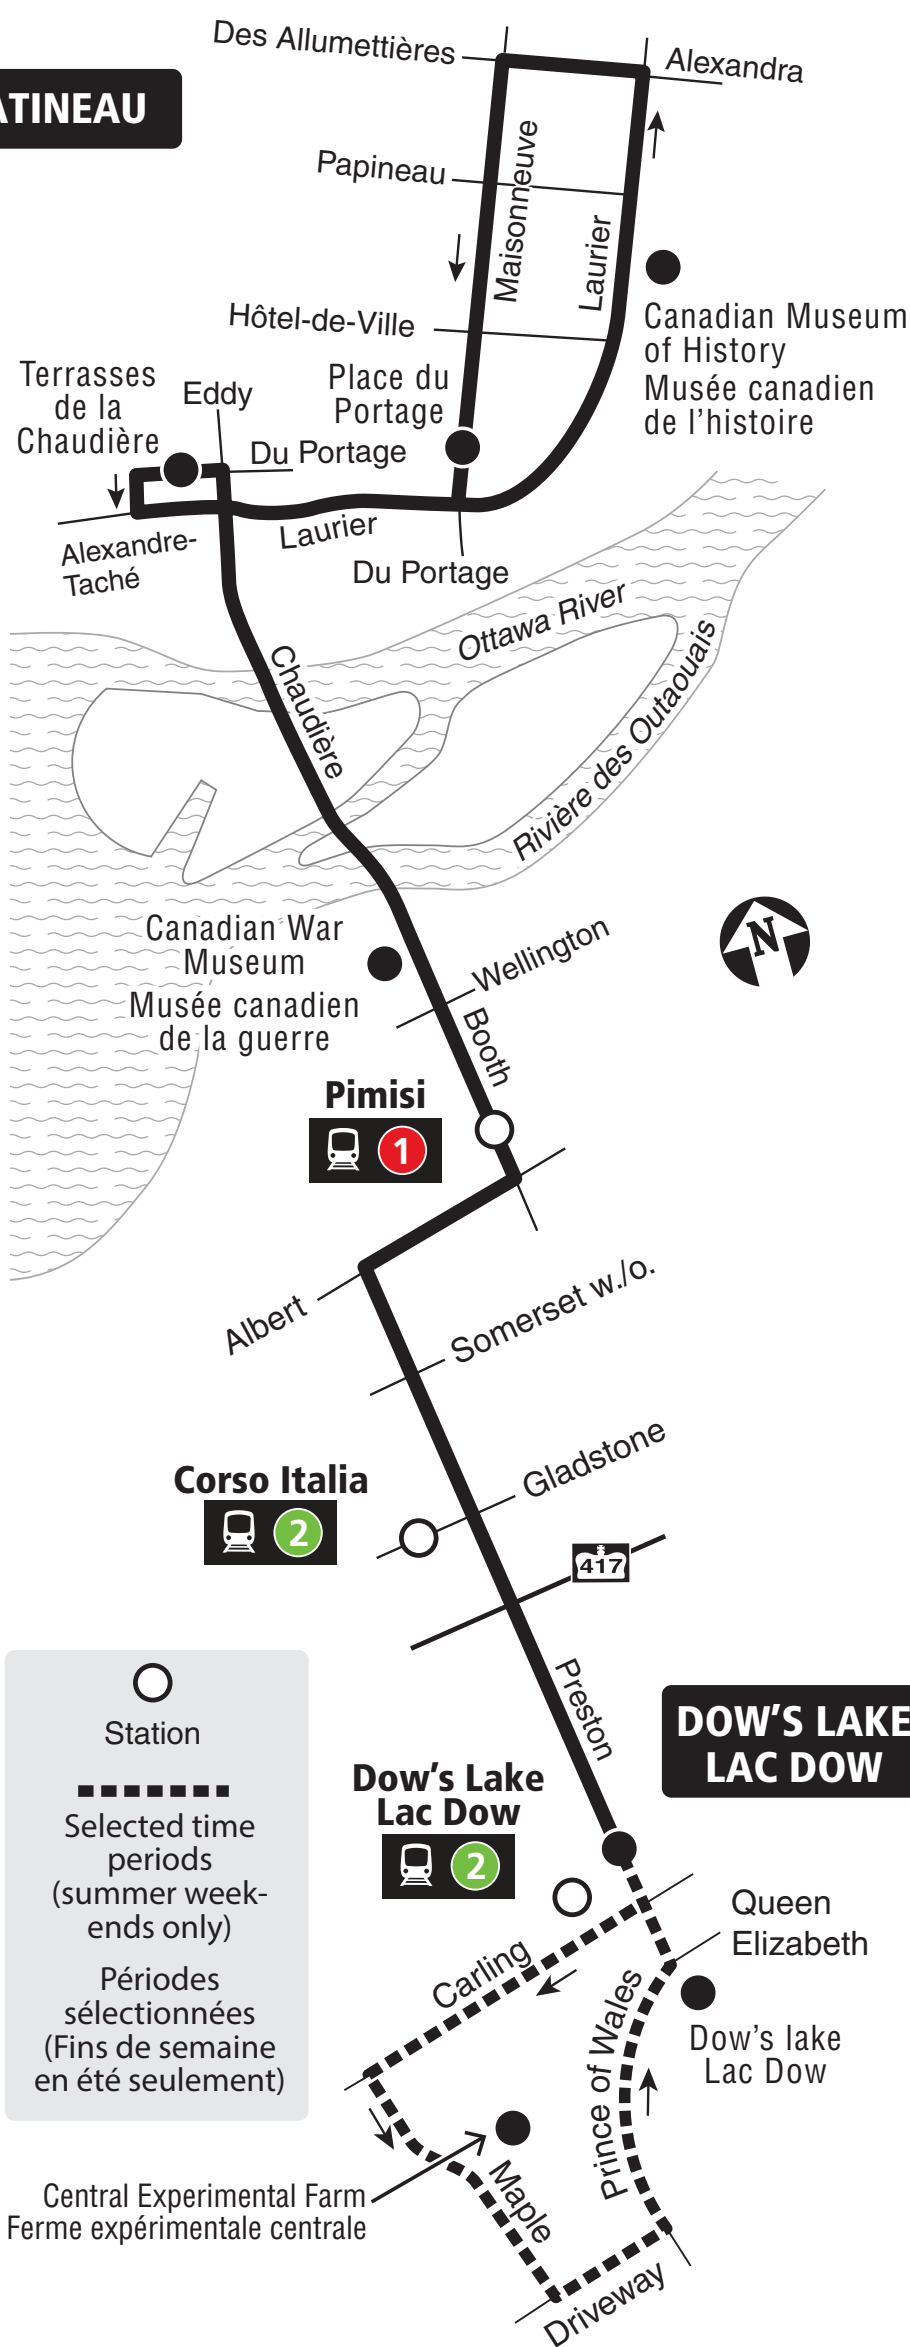

8

GATINEAU

DOW'S LAKE LAC DOW

Local

7 days a week / 7 jours par semaine
All day service
Service toute la journée

GATINEAU

○ Station

----- Selected time periods (summer week-ends only)

----- Périodes sélectionnées (Fins de semaine en été seulement)

2024

Future route starts when the **New Ways to Bus** network launches.

Les futurs circuits seront mis en service lors du lancement du réseau **L'autobus réinventé.**