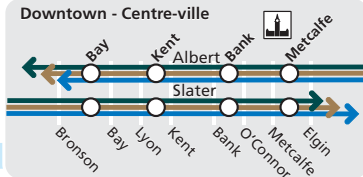

GATINEAU

Ottawa River

Rivière des Outaouais

Via King Edward
95 98
97 after/après 22:00

Via Lees
95 Orléans / Trim
98 Hawthorne
97 South / Sud
after/après 22:00

91
94
95

91
94
95
104

91 Eastbound / vers l'est
Bypasses St-Laurent
Contourne St-Laurent

97
98
99

OTTAWA

SOUTH KEYS

ORLÉANS

- Station
- Limited service / Service restreint
- Terminus
- Park & Ride / Parc-o-bus

Map not to scale / Carte non à l'échelle 04/2018